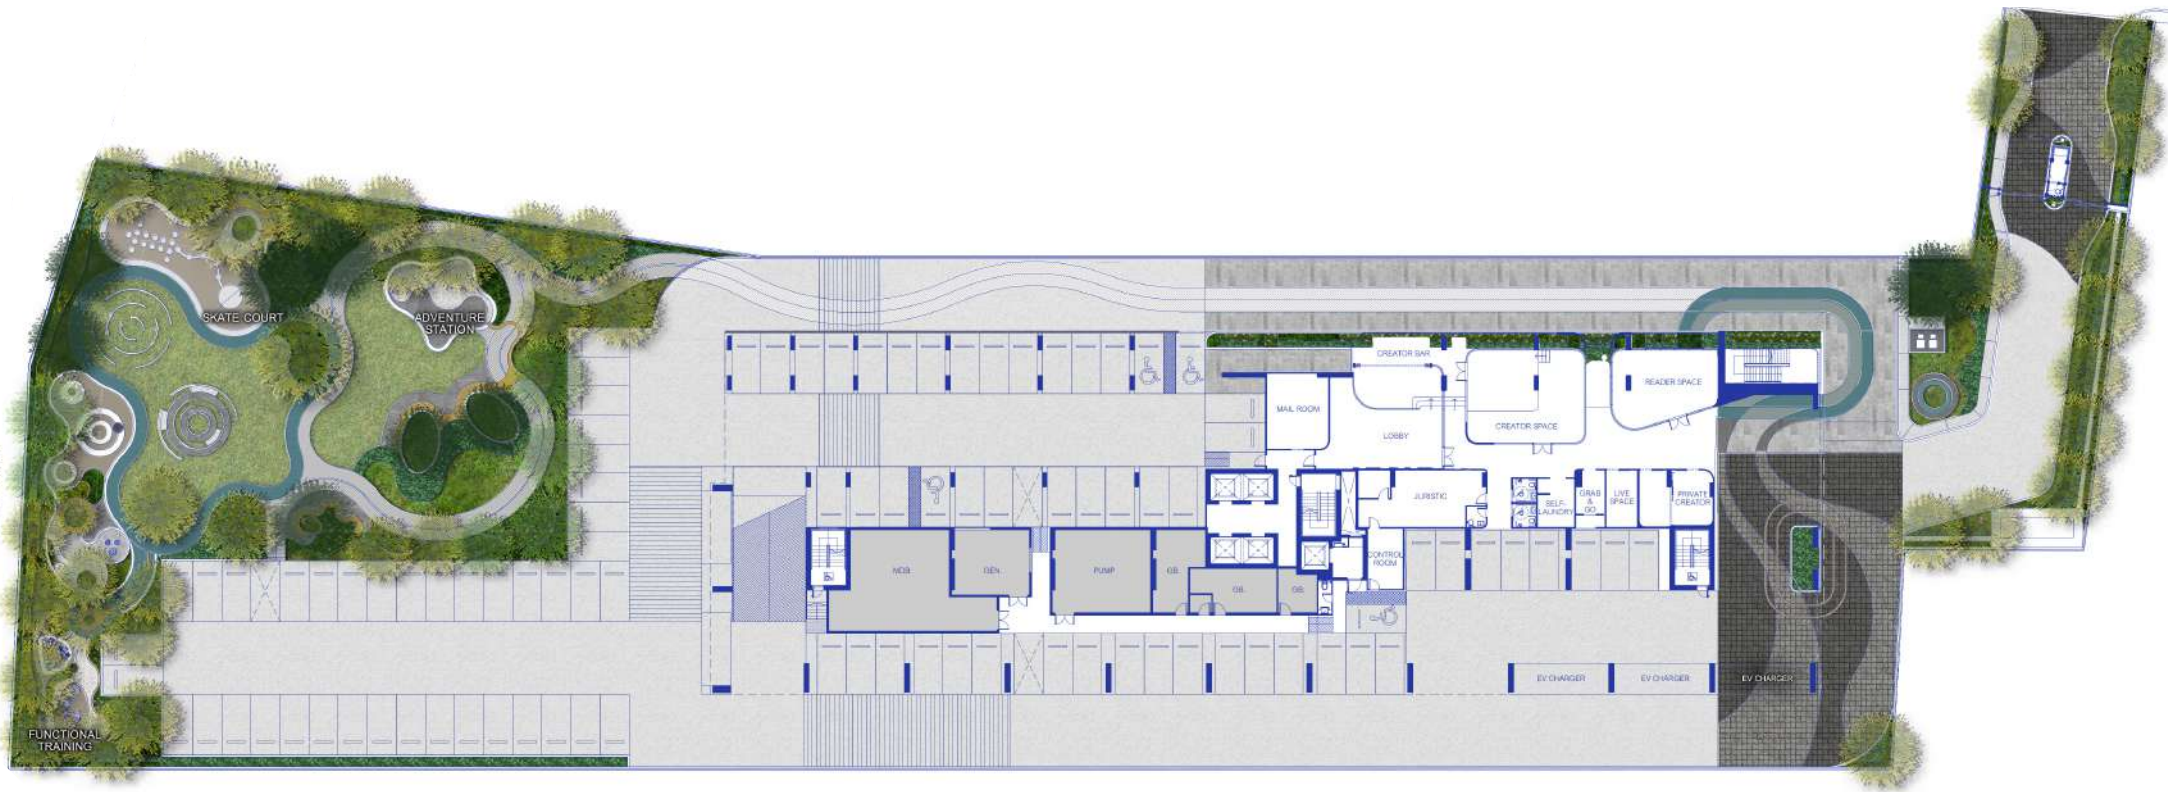

SKY CAMPER
#สายธรรมชาติ

ออกแบบส่วนกลาง เพื่อให้ทุกความต้องการของคุณเป็น **ใหญ่**

📍 1st FLOOR

📍 1st FLOOR

📍 6th FLOOR

📍 6th FLOOR

FACILITIES

READER SPACE | ADVENTURE STATION | FRESH POOL | FIT SPACE

6th FLOOR

32nd FLOOR

32nd FLOOR

ROOFTOP

FACILITIES

CONTENT STATION | PARTY LOUNGE | GAME ARCADE | JOGGING TRACK

MASTER PLAN

FLOOR PLAN

32nd Floor

FLOOR PLAN

33rd Floor

FLOOR PLAN

Rooftop

UNIT PLAN

1 BEDROOM (TYPE A)

24.50 SQ.M.